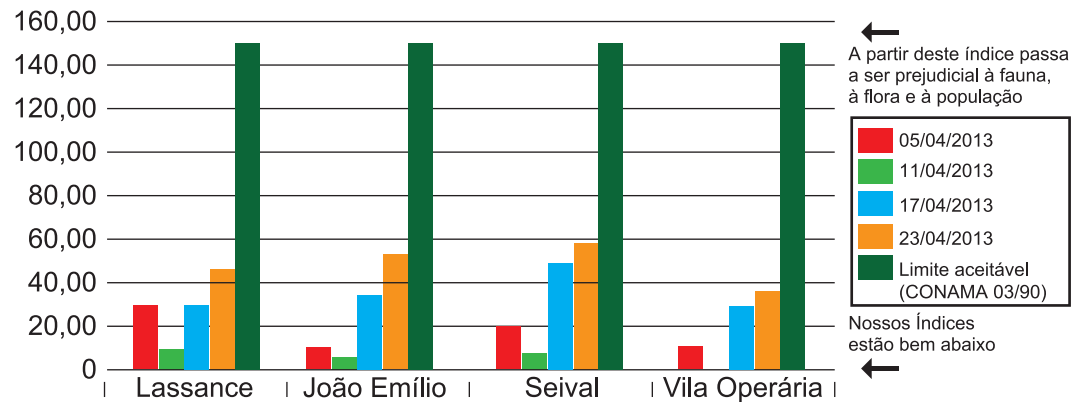

# A nossa energia vem da tua força!

homenagem da Eletrobras CGTEE a todos os seus trabalhadores.

**Dia do Trabalhador 2013**

## AGV PM 10 (micrograma por metro cúbico)

	Lassance	João Emílio	Seival	Vila Operária
05/04/13	32,19	13,79	20,70	11,88
11/04/13	12,90	7,90	8,57	E.M.
17/04/13	32,82	36,94	48,38	25,29
23/04/13	45,06	56,87	59,85	38,66
Limite aceitável: (CONAMA 03/90)	150,00	150,00	150,00	150,00