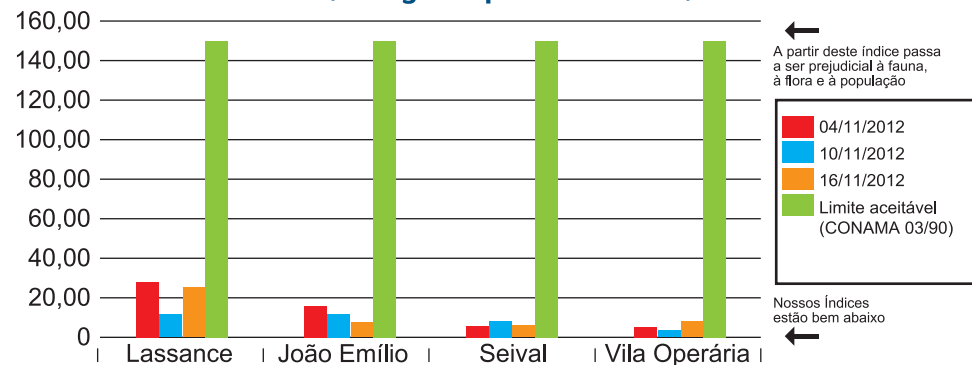

CONVITE

3° FÓRUM REGIONAL CGTEE E COMUNIDADE *Integração Comunitária*

28 Nov Quarta-feira
18h às 20h

*CTG Batalha do Seival, Candiota
Rua 22, sem número, Vila Operária*

Assuntos a serem tratados: Alto Camaquã
Árvores Nativas
Projeto Jovem Aprendiz
Quintais Orgânicos de Frutas

Participe

Confira as medições das estações de monitoramento de partículas inaláveis instaladas em Candiota

AGV PM 10 (micrograma por metro cúbico)

	Lassance	João Emílio	Seival	Vila Operária
04/11/12	26,54	17,10	9,30	6,94
10/11/12	12,70	14,20	11,20	3,96
16/11/12	25,95	11,30	10,80	9,31
Limite aceitável: (CONAMA 03/90)	150,00	150,00	150,00	150,00